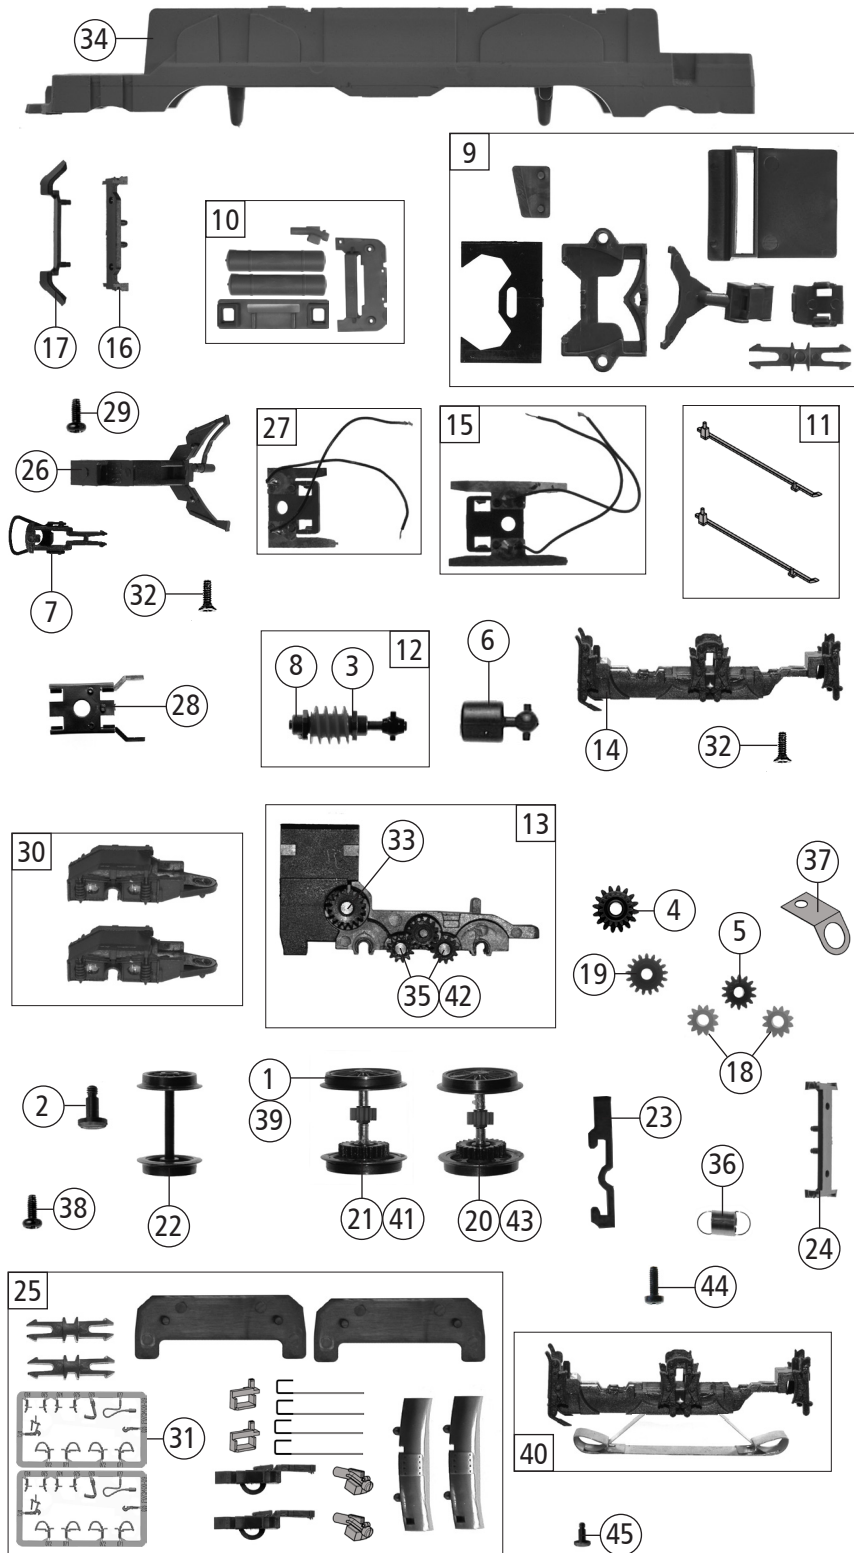

Sound			
37	Platine kpl. Sound PCB complete	144225	22
38	Sounddecoder Sound decoder	129000	39
39	Lautsprecher Loudspeaker	129524	14

71813	SBB	Ae 8/14	=	
71814			=	🔊
79814			~	🔊

Pos. Nr. Pos.no.	Beschreibung Description	Art.-Nr. Art.no.	Preisgruppe Price bracket
1	Hafrings.10Stk. 14,7-16,5mm Set w. traction tires 10pieces	85614	10
2	Schraube Screw	85724	4
3	Beilagscheibe 2,1x4 / 0,2 Washer	86108	3
4	Schneckenzahnrad doppelt Worm gear double	86419	6
5	Zwischenzahnrad Z=14 - rot Gear Z=14 red	86480	3
6	Gelenkwelle Cardan shaft	87138	4
7	Standardkupplung Standard coupling	89246	6
8	Lager für Schneckenachse Bearing for worm axle	89749	6
9	TS - Deichsel u. Kupplung Part set drawbar, coupler	106704	12
10	TS - Luftkessel Part set - Air tank	144199	7
11	Kabelkanal Li + Re Cable tube L + R	144200	6
12	Schneckensatz Worm set	106712	13
13	Getriebe kpl. m.Zahnräder Gear ass. w. gear	106715	20
14	Getriebeboden Gear bottom	106716	6
15	Kontakthalter 1/3 kpl.m.Litzen Contact holder	106718	8
16	Bremsbacken vorne Front brake shoes	106719	5
17	Schienenräumer Sweeper	106720	5
18	Zahnrad Z=12 Gear Z=12	106721	4
19	Zahnrad Z=17 Gear Z=17	106722	4
20	Radsatz m. Zahnrad o. Haftring Wheelset w. gear without traction tyre	108179	11
21	Radsatz m.2Haftringen/Zahnrad Wheelset w. traction tires w. gear	108180	12
22	Laufbandsatz Wheelset	106725	10
23	Indusi Indusi	132575	4
24	Bremsbacke Mitte Brake shoe middle	106933	5
25	Zurüstbeutel Bag w. accessories	144222	17
26	Kupplungsdeichsel Coupling shaft	106947	6
27	Kontakthalter 2 kpl. m.Litzen Contact holder	106948	8
28	Schneckendeckel Worm cover	106985	5
29	SK-Schraube M2x6 mm SK-Screw M2x6 mm	116795	3
30	TS - Vorlaufgestell Part set lead frame	107269	9
31	TS - Bremsschläuche + Zughaken Part set brake tubes + coupling hooks	139832	7
32	SK-Schraube M2x5 mm SK-Screw M2x5 mm	115205	3
33	Bolzen Bolt	115268	3
34	Grundrahmen Main frame	144196	16
35	Bolzen Bolt	132712	3
36	Zugfeder Draw spring	86208	3
37	Vorlaufgestellfeder Bogie spring	108181	4
38	GF - Schraube M1 6x5 mm GF -Screw M1 6x5 mm	115269	3